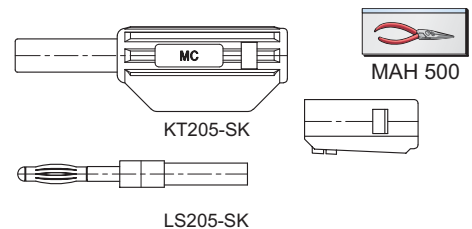

**SLS205 SLS205-X**

Stapelbare Ø 2 mm-Stecker mit federnder Kontaktlamelle für die Selbstmontage von Messleitungen. Vernickelte und vergoldete Version. **Lötanschluss.**

Stackable Ø 2 mm plugs with spring-loaded Multilam™ for self-assembly of test leads. Nickel-plated and gold-plated versions available. **Solder connection.**

 LS205  
LS205N

KT205

Fiches à lamelles Ø 2 mm à reprise arrière, destinées à la confection de cordons de mesure. Disponibles en versions dorée et nickelée. **Raccord à souder.**

Typ Type Type	Best.-Nr. Order No. N° de Cde	Bemessungsspannung / -strom Rated voltage / current Tension / intensité assignée	Einzelteile: Knüpfülle / Stecker Component parts: Insulator / Plug Pièces détachées : Capuchon isolant / Fiche	*Farben *Colours *Couleurs
---------------------	-------------------------------------	--	--	----------------------------------

<b>SLS205</b>	<b>22.2616-*</b>	30 V <sub>AC</sub> ~ 60 V <sub>DC</sub> / max. 10 A	KT205, 22.2030- <sup>*</sup> / LS205, 22.1004	<b>Au</b>	<table border="1"> <tr> <td>20</td><td>21</td><td>22</td><td>23</td><td>24</td> </tr> <tr> <td>25</td><td>26</td><td>27</td><td>28</td><td>29</td> </tr> </table>	20	21	22	23	24	25	26	27	28	29	
20	21	22	23	24												
25	26	27	28	29												
<b>SLS205-X</b>	<b>22.2617-*</b>	30 V <sub>AC</sub> ~ 60 V <sub>DC</sub> / max. 10 A	KT205, 22.2030- <sup>*</sup> / LS205N, 22.5006	<b>Ni</b>	<table border="1"> <tr> <td></td><td>21</td><td>22</td><td>23</td><td>24</td> </tr> <tr> <td></td><td>25</td><td>26</td><td>27</td><td>28</td><td>29</td> </tr> </table>		21	22	23	24		25	26	27	28	29
	21	22	23	24												
	25	26	27	28	29											

**SL205-K**

Stapelbarer Ø 2 mm-Stecker mit federnder Kontaktlamelle für die Selbstmontage von Messleitungen. Mit starrer Isolierhülse. **Lötanschluss.**

Stackable Ø 2 mm plug with spring-loaded Multilam™ for self-assembly of test leads. With rigid insulating sleeve. **Solder connection.**