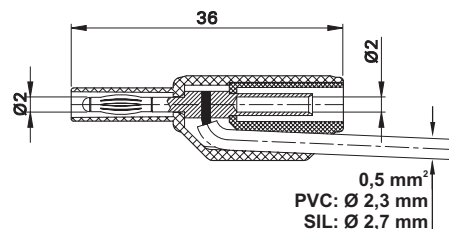

**Fiches Ø 2 mm à reprise arrière**

LS205-A

KT205

Fiche à lamelles Ø 2 mm à reprise arrière, destinée à la confection de cordons de mesure. **Raccord à souder.**

Typ Type Type	Best.-Nr. Order No. N° de Cde	Bemessungsspannung / -strom Rated voltage / current Tension / intensité assignée	Einzelteile: Knüpfülle / Stecker Component parts: Insulator / Plug Pièces détachées : Capuchon isolant / Fiche	*Farben *Colours *Couleurs
---------------------	-------------------------------------	--	--	----------------------------------

**SLS205 SLS205-X**

Stapelbare Ø 2 mm-Stecker mit federnder Kontaktlamelle für die Selbstmontage von Messleitungen. Vernickelte und vergoldete Version. **Lötanschluss.**

Stackable Ø 2 mm plugs with spring-loaded Multilam™ for self-assembly of test leads. Nickel-plated and gold-plated versions available. **Solder connection.**

 LS205  
LS205N

KT205

Fiches à lamelles Ø 2 mm à reprise arrière, destinées à la confection de cordons de mesure. Disponibles en versions dorée et nickelée. **Raccord à souder.**

Typ Type Type	Best.-Nr. Order No. N° de Cde	Bemessungsspannung / -strom Rated voltage / current Tension / intensité assignée	Einzelteile: Knüpfülle / Stecker Component parts: Insulator / Plug Pièces détachées : Capuchon isolant / Fiche	*Farben *Colours *Couleurs
---------------------	-------------------------------------	--	--	----------------------------------

**SL205-K**

Stapelbarer Ø 2 mm-Stecker mit federnder Kontaktlamelle für die Selbstmontage von Messleitungen. Mit starrer Isolierhülse. **Lötanschluss.**

Stackable Ø 2 mm plug with spring-loaded Multilam™ for self-assembly of test leads. With rigid insulating sleeve. **Solder connection.**