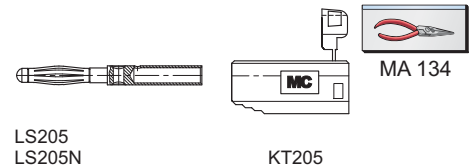

**Stapelbare Ø 2 mm-Stecker**
**SLS205-A**

**Stackable Ø 2 mm Plugs**

Stapelbarer Ø 2 mm-Stecker mit federnder Kontaktlamelle für die Selbstmontage von Messleitungen. **Lötanschluss.**

Stackable Ø 2 mm plug with spring-loaded Multilam™ for self-assembly of test leads. **Solder connection.**

**Fiches Ø 2 mm à reprise arrière**

LS205-A

KT205

Fiche à lamelles Ø 2 mm à reprise arrière, destinée à la confection de cordons de mesure. **Raccord à souder.**

Typ Type Type	Best.-Nr. Order No. N° de Cde	Bemessungsspannung / -strom Rated voltage / current Tension / intensité assignée	Einzelteile: Knüpfülle / Stecker Component parts: Insulator / Plug Pièces détachées : Capuchon isolant / Fiche	*Farben *Colours *Couleurs
---------------------	-------------------------------------	--	--	----------------------------------

<b>SLS205-A</b>	<b>22.2615-*</b>	30 V <sub>AC</sub> ~ 60 V <sub>DC</sub> / max. 10 A	KT205, 22.2030- <sup>*</sup> / LS205-A, 22.5014	<b>Au</b>	<table border="1"> <tr> <td>20</td><td>21</td><td>22</td><td>23</td><td>24</td> </tr> <tr> <td>25</td><td>26</td><td>27</td><td>28</td><td>29</td> </tr> </table>	20	21	22	23	24	25	26	27	28	29
20	21	22	23	24											
25	26	27	28	29											

**SLS205 SLS205-X**

Stapelbare Ø 2 mm-Stecker mit federnder Kontaktlamelle für die Selbstmontage von Messleitungen. Vernickelte und vergoldete Version. **Lötanschluss.**

Stackable Ø 2 mm plugs with spring-loaded Multilam™ for self-assembly of test leads. Nickel-plated and gold-plated versions available. **Solder connection.**