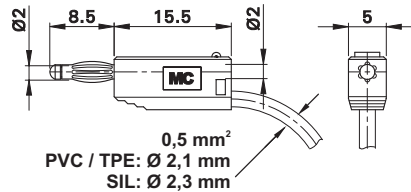

**Stapelbare Ø 2 mm-Stecker**
**SLS205-A**

**Stackable Ø 2 mm Plugs**

Stapelbarer Ø 2 mm-Stecker mit federnder Kontaktlamelle für die Selbstmontage von Messleitungen. **Lötanschluss.**

Stackable Ø 2 mm plug with spring-loaded Multilam™ for self-assembly of test leads. **Solder connection.**

**Fiches Ø 2 mm à reprise arrière**

LS205-A

KT205

Fiche à lamelles Ø 2 mm à reprise arrière, destinée à la confection de cordons de mesure. **Raccord à souder.**

Typ Type Type	Best.-Nr. Order No. N° de Cde	Bemessungsspannung / -strom Rated voltage / current Tension / intensité assignée	Einzelteile: Knüpfülle / Stecker Component parts: Insulator / Plug Pièces détachées : Capuchon isolant / Fiche	*Farben *Colours *Couleurs
---------------------	-------------------------------------	--	--	----------------------------------

 LS205  
LS205N

KT205

Fiches à lamelles Ø 2 mm à reprise arrière, destinées à la confection de cordons de mesure. Disponibles en versions dorée et nickelée. **Raccord à souder.**

Typ Type Type	Best.-Nr. Order No. N° de Cde	Bemessungsspannung / -strom Rated voltage / current Tension / intensité assignée	Einzelteile: Knüpfülle / Stecker Component parts: Insulator / Plug Pièces détachées : Capuchon isolant / Fiche	*Farben *Colours *Couleurs
---------------------	-------------------------------------	--	--	----------------------------------

KT205-SK

LS205-SK

Fiche à lamelles Ø 2 mm à reprise arrière, destinée à la confection de cordons de mesure. Protégée par un fourreau isolant rigide. **Raccord à souder.**

Typ Type Type	Best.-Nr. Order No. N° de Cde	Bemessungsspannung / -strom Rated voltage / current Tension / intensité assignée	Einzelteile: Knüpfülle / Stecker Component parts: Insulator / Plug Pièces détachées : Capuchon isolant / Fiche	*Farben *Colours *Couleurs
---------------------	-------------------------------------	--	--	----------------------------------