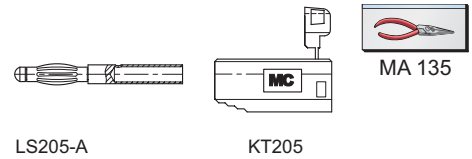

**Stapelbare Ø 2 mm-Stecker**
**SLS205-A**

**Stackable Ø 2 mm Plugs**

Stapelbarer Ø 2 mm-Stecker mit federnder Kontaktlamelle für die Selbstmontage von Messleitungen. **Lötanschluss.**

Stackable Ø 2 mm plug with spring-loaded Multilam™ for self-assembly of test leads. **Solder connection.**

**Fiches Ø 2 mm à reprise arrière**

LS205-A

KT205

Fiche à lamelles Ø 2 mm à reprise arrière, destinée à la confection de cordons de mesure. **Raccord à souder.**

Typ Type Type	Best.-Nr. Order No. N° de Cde	Bemessungsspannung / -strom Rated voltage / current Tension / intensité assignée	Einzelteile: Knüpfülle / Stecker Component parts: Insulator / Plug Pièces détachées : Capuchon isolant / Fiche	*Farben *Colours *Couleurs
---------------------	-------------------------------------	--	--	----------------------------------

**SLS205 SLS205-X**

Stapelbare Ø 2 mm-Stecker mit federnder Kontaktlamelle für die Selbstmontage von Messleitungen. Vernickelte und vergoldete Version. **Lötanschluss.**

Stackable Ø 2 mm plugs with spring-loaded Multilam™ for self-assembly of test leads. Nickel-plated and gold-plated versions available. **Solder connection.**

**SL205-K**

Stapelbarer Ø 2 mm-Stecker mit federnder Kontaktlamelle für die Selbstmontage von Messleitungen. Mit starrer Isolierhülse. **Lötanschluss.**

Stackable Ø 2 mm plug with spring-loaded Multilam™ for self-assembly of test leads. With rigid insulating sleeve. **Solder connection.**