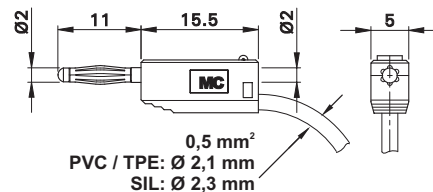

**Stapelbare Ø 2 mm-Stecker**
**SLS205-A**

**Stackable Ø 2 mm Plugs**

Stapelbarer Ø 2 mm-Stecker mit federnder Kontaktlamelle für die Selbstmontage von Messleitungen. **Lötanschluss.**

Stackable Ø 2 mm plug with spring-loaded Multilam™ for self-assembly of test leads. **Solder connection.**

**Fiches Ø 2 mm à reprise arrière**

LS205-A

KT205

Fiche à lamelles Ø 2 mm à reprise arrière, destinée à la confection de cordons de mesure. **Raccord à souder.**

Typ Type Type	Best.-Nr. Order No. N° de Cde	Bemessungsspannung / -strom Rated voltage / current Tension / intensité assignée	Einzelteile: Knüpfülle / Stecker Component parts: Insulator / Plug Pièces détachées : Capuchon isolant / Fiche	*Farben *Colours *Couleurs
---------------------	-------------------------------------	--	--	----------------------------------

**SLS205 SLS205-X**

Stapelbare Ø 2 mm-Stecker mit federnder Kontaktlamelle für die Selbstmontage von Messleitungen. Vernickelte und vergoldete Version. **Lötanschluss.**

Stackable Ø 2 mm plugs with spring-loaded Multilam™ for self-assembly of test leads. Nickel-plated and gold-plated versions available. **Solder connection.**

 LS205  
LS205N

KT205

Fiches à lamelles Ø 2 mm à reprise arrière, destinées à la confection de cordons de mesure. Disponibles en versions dorée et nickelée. **Raccord à souder.**

Typ Type Type	Best.-Nr. Order No. N° de Cde	Bemessungsspannung / -strom Rated voltage / current Tension / intensité assignée	Einzelteile: Knüpfülle / Stecker Component parts: Insulator / Plug Pièces détachées : Capuchon isolant / Fiche	*Farben *Colours *Couleurs
---------------------	-------------------------------------	--	--	----------------------------------