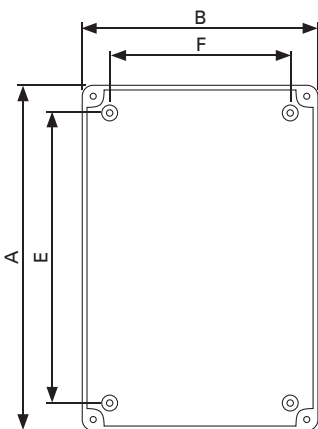

### ORDERING GUIDE

Part Number		Dimensions (mm)							Weight (kg)
		External			Internal	Mounting Pan			
Opaque	Transparent	Height (A)	Width (B)	Depth (C)	Usable Depth (D)	Height (E)	Width (F)		
PM2718	PM2718/T	270	180	165	140	200	110	1.5	
PM2727	PM2727/T	270	270	165	140	200	200	2.0	
PM3627	PM3627/T	360	270	165	140	290	200	2.6	
PM5427	PM5427/T	540	270	165	140	470	200	3.7	
PM5436	PM5436/T	540	360	165	140	470	290	5.0	

### TECHNICAL DRAWINGS

Front View

Side View

Bottom View