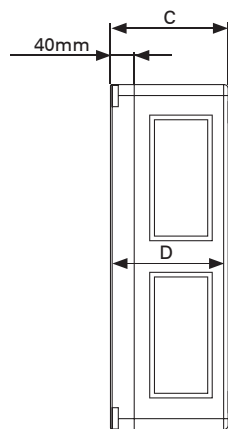

### ORDERING GUIDE

Part Number		Dimensions (mm)							Weight (kg)
		External			Internal	Mounting Pan			
Opaque	Transparent	Height (A)	Width (B)	Depth (C)	Usable Depth (D)	Height (E)	Width (F)		
PM2718	PM2718/T	270	180	165	140	200	110	1.5	
PM2727	PM2727/T	270	270	165	140	200	200	2.0	
PM3627	PM3627/T	360	270	165	140	290	200	2.6	
PM5427	PM5427/T	540	270	165	140	470	200	3.7	
PM5436	PM5436/T	540	360	165	140	470	290	5.0	

### TECHNICAL DRAWINGS

Front View

Side View

Bottom View