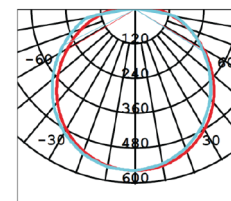

PHOTO

PHOTOMETRIC DIAGRAM

UNIT: cd

- C0/180 118.1deg
- C90/270 122.1deg

UNIT: cd

- C0/180 118.3deg
- C90/270 122.3deg

UNIT: cd

- C0/180 118.4deg
- C90/270 121.8deg

DIMENSIONS