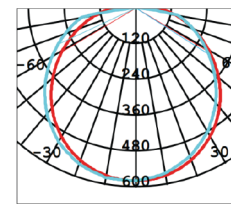

PHOTO

PHOTOMETRIC DIAGRAM

UNIT: cd

- C0/180 118.1deg
- C90/270 122.1deg

UNIT: cd

- C0/180 118.3deg
- C90/270 122.3deg

UNIT: cd

- C0/180 118.4deg
- C90/270 121.8deg

DIMENSIONS