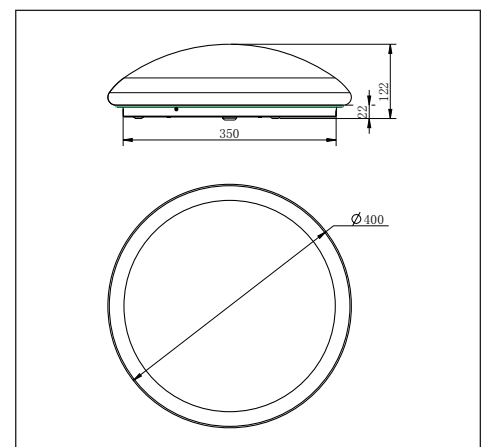

PHOTO

PHOTOMETRIC DIAGRAM

UNIT: cd

- C0/180 118.1deg
- C90/270 122.1deg

UNIT: cd

- C0/180 118.3deg
- C90/270 122.3deg

UNIT: cd

- C0/180 118.4deg
- C90/270 121.8deg

DIMENSIONS