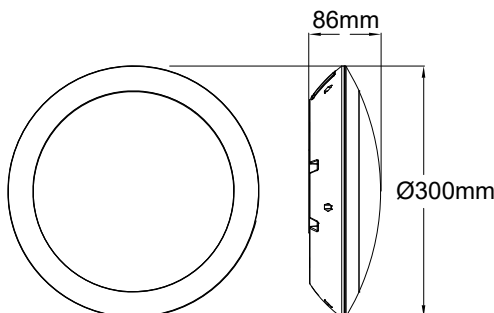

**Product Overview**

POWER	LUMENS	EFFICACY	CCT	DIMENSIONS	WEIGHT	SAP CODE	PRODUCT CODE
9W	930 lm	105 lm/W	3000K	Ø300 x 86mm	0.7kg	2002287	<b>DN13WHR</b>
	990 lm	111 lm/W	4000K				
13W	1220 lm	95 lm/W	3000K	Ø300 x 86mm	0.8kg	2002288	<b>DN13WHR-MS</b>
	1300 lm	101 lm/W	4000K				
10W	960 lm	95 lm/W	3000K	Ø300 x 86mm	0.8kg	2002288	<b>DN13WHR-MS</b>
	1000 lm	99 lm/W	4000K				
14W	1250 lm	89 lm/W	3000K	Ø300 x 86mm	0.9kg	2002289	<b>DN13WHR-EM</b>
	1320 lm	93 lm/W	4000K				
11W	950 lm	88 lm/W	3000K	Ø300 x 86mm	0.9kg	2002289	<b>DN13WHR-EM</b>
	1000 lm	92 lm/W	4000K				
15W	1250 lm	84 lm/W	3000K	Ø300 x 86mm	1.0kg	2002290	<b>DN13WHR-MS-EM</b>
	1310 lm	88 lm/W	4000K				
12W	950 lm	80 lm/W	3000K	Ø300 x 86mm	1.0kg	2002290	<b>DN13WHR-MS-EM</b>
	990 lm	83 lm/W	4000K				
16W	1240 lm	78 lm/W	3000K	Ø300 x 86mm	1.0kg	2002290	<b>DN13WHR-MS-EM</b>
	1300 lm	82 lm/W	4000K				

**APPLICATIONS**

Residential  
Schools  
Retail  
Factories  
Public Areas

**ACCESSORIES**

**Eyelid Cover**  
(Supplied with Product)

Without Eyelid

Eyelid cover installed

**DIMENSIONS**

FIND OUT MORE: