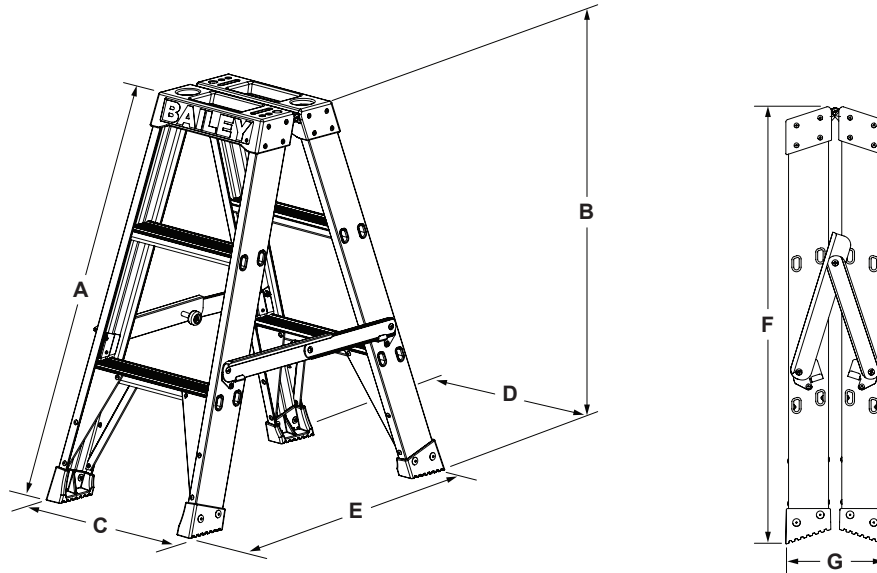

DOUBLE SIDED / PRO FIBREGLASS INDUSTRIAL 150KG

PRODUCT CODE	PRODUCT DESCRIPTION	PRODUCT EAN	A(mm)	B(mm)	C(mm)	D(mm)	E(mm)	F(mm)	G(mm)
FS13977	PRO FG PUNCHLOCK® DOUBLE SIDED 3	9312097065000	896	851	432	432	763	922	208
FS13978	PRO FG PUNCHLOCK® DOUBLE SIDED 4	9312097065017	1195	1136	472	472	948	1221	208
FS13980	PRO FG PUNCHLOCK® DOUBLE SIDED 6	9312097065031	1794	1705	552	552	1318	1820	208
FS13981	PRO FG PUNCHLOCK® DOUBLE SIDED 7	9312097065048	2093	1990	592	592	1502	2119	208
FS13982	PRO FG PUNCHLOCK® DOUBLE SIDED 8	9312097065055	2392	2275	632	632	1688	2419	208
FS13983	PRO FG PUNCHLOCK® DOUBLE SIDED 10	9312097065062	2991	2844	712	712	2061	3017	208
FS13984	PRO FG PUNCHLOCK® DOUBLE SIDED 12	9312097065079	3590	3413	792	792	2429	3616	208
PRODUCT CODE	PRODUCT DESCRIPTION	PRODUCT EAN	WT(kg)		PACKED Vol. (M ³)				
FS13977	PRO FG PUNCHLOCK® DOUBLE SIDED 3	9312097065000	7.4		0.083				
FS13978	PRO FG PUNCHLOCK® DOUBLE SIDED 4	9312097065017	9.1		0.120				
FS13980	PRO FG PUNCHLOCK® DOUBLE SIDED 6	9312097065031	12.8		0.209				
FS13981	PRO FG PUNCHLOCK® DOUBLE SIDED 7	9312097065048	15.6		0.261				
FS13982	PRO FG PUNCHLOCK® DOUBLE SIDED 8	9312097065055	17.6		0.318				
FS13983	PRO FG PUNCHLOCK® DOUBLE SIDED 10	9312097065062	22.2		0.447				
FS13984	PRO FG PUNCHLOCK® DOUBLE SIDED 12	9312097065079	27.1		0.596				