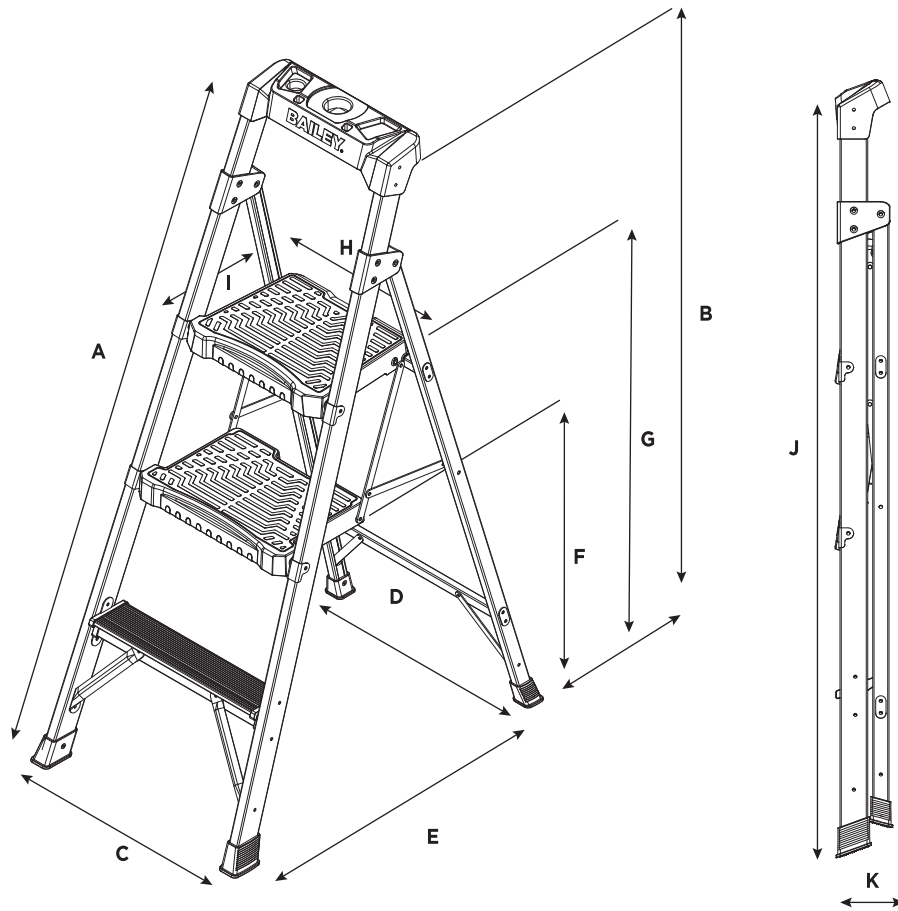

# FIBREGLASS INDUSTRIAL TWIN PLATFORM STEP STOOLS / 135KG

PRODUCT CODE	PRODUCT DESCRIPTION	PRODUCT EAN	A(mm)	B(mm)	C(mm)	D(mm)	E(mm)	F(mm)	G(mm)	H(mm)	I (mm)	J (mm)	K (mm)
FS14042	IND TWIN FG PLATFORM 3 STEP	9312097066342	1398	1315	525	525	795	571	857	295	270	1424	110
FS14043	IND TWIN FG PLATFORM 4 STEP	9312097066359	1702	1601	555	555	971	857	1142	295	270	1728	110
PRODUCT CODE	PRODUCT DESCRIPTION	PRODUCT EAN	WT(kg)	PACKED VOL. (m <sup>3</sup> )									
FS14042	IND TWIN FG PLATFORM 3 STEP	9312097066342	6.7	0.082									
FS14043	IND TWIN FG PLATFORM 4 STEP	9312097066359	8.3	1.100									