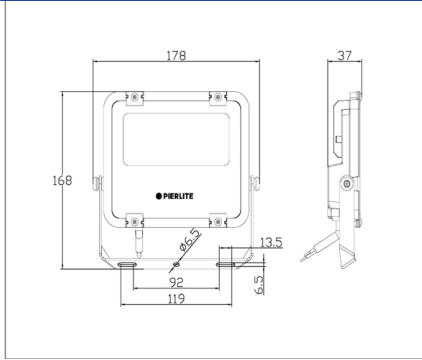

Beam Distribution

No

Turtle Friendly

110°

Beam Angle

CODE	SYSTEM POWER	EXIT LUMEN	EFFICACY	CCT	DIMENSIONS	WEIGHT	INRUSH CURRENT	INRUSH CURRENT DURATION
SHAD100CSG3	100W	14000lm	130lm/W	4000K	L290 x W308 x H58 mm	2kg	36A	400µs
		12600lm	126lm/W	3000K				
		13400lm	133lm/W	5000K				
SHAD200CSG3	200W	28000lm	141lm/W	4000K	L345 x W374 x H58 mm	3kg	59A	530µs
		24700lm	124lm/W	3000K				
		26200lm	132lm/W	5000K				
SHAD30CSLSG3	30W	4050lm	138lm/W	4000K	L168 x W178 x H37 mm	0.80kg	26A	400µs
	15W	1990lm	134lm/W	3000K				
	15W	2080lm	144lm/W	4000K				
	15W	2100lm	142lm/W	5000K				
	30W	3700lm	121lm/W	3000K				
	30W	3930lm	128lm/W	5000K				
SHAD50CSG3	50W	6600lm	136lm/W	4000K	L205 x W223 x H36 mm	1kg	42A	290µs
		5780lm	136lm/W	3000K				
		6390lm	120lm/W	5000K				