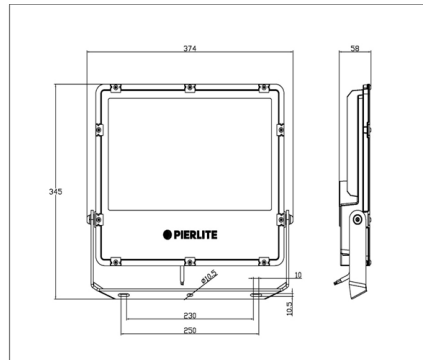

SHAD30CSLSG3

SHAD50CSG3

SHAD200CSG3