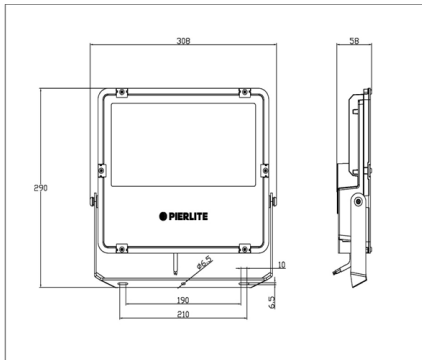

SHAD30CSLSG3

SHAD50CSG3

SHAD100CSG3