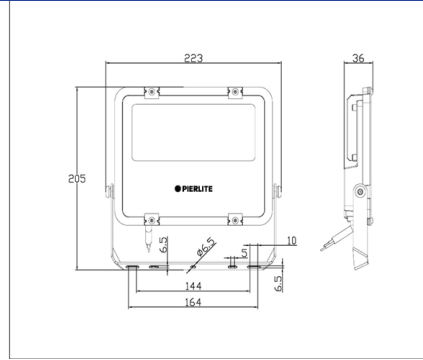

SHAD50CSG3