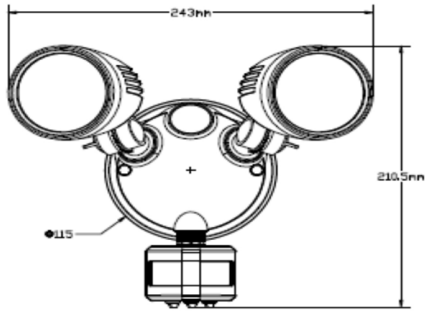

Turtle Friendly

CODE	SYSTEM POWER	EXIT LUMEN	EFFICACY	CCT	DIMENSIONS	LUMINAIRE COLOUR	WEIGHT	INRUSH CURRENT
PSL12BCSPS	12W	953lm	79lm/W	4000K	L252 x W114 x H147 mm	Black	0.55kg	0.65A
		779lm	65lm/W	3000K				
		914lm	76lm/W	5700K				
PSL12WCSPS	12W	953lm	79lm/W	4000K	L252 x W114 x H147 mm	White	0.55kg	0.65A
		779lm	65lm/W	3000K				
		914lm	76lm/W	5700K				
PSL24BCSPT	24W	1847lm	77lm/W	4000K	L210 x W210 x H152 mm	Black	0.80kg	1A
		1486lm	62lm/W	3000K				
		1781lm	74lm/W	5700K				
PSL24WCSPSPT	24W	1847lm	77lm/W	4000K	L210 x W210 x H152 mm	White	0.80kg	1A
		1486lm	62lm/W	3000K				
		1781lm	74lm/W	5700K				