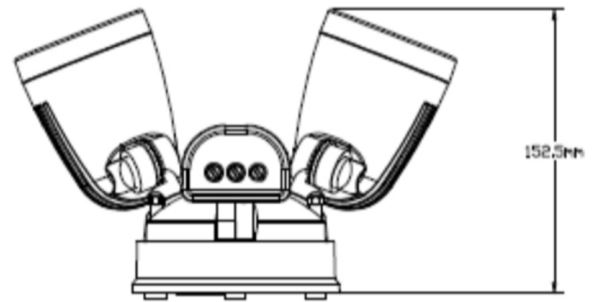

Turtle Friendly

CODE	SYSTEM POWER	EXIT LUMEN	EFFICACY	CCT	DIMENSIONS	LUMINAIRE COLOUR	WEIGHT	INRUSH CURRENT
PSL12BCSPS	12W	953lm	79lm/W	4000K	L252 x W114 x H147 mm	Black	0.55kg	0.65A
		779lm	65lm/W	3000K				
		914lm	76lm/W	5700K				
PSL12WCSPS	12W	953lm	79lm/W	4000K	L252 x W114 x H147 mm	White	0.55kg	0.65A
		779lm	65lm/W	3000K				
		914lm	76lm/W	5700K				
PSL24BCSPT	24W	1847lm	77lm/W	4000K	L210 x W210 x H152 mm	Black	0.80kg	1A
		1486lm	62lm/W	3000K				
		1781lm	74lm/W	5700K				
PSL24WCSPSPT	24W	1847lm	77lm/W	4000K	L210 x W210 x H152 mm	White	0.80kg	1A
		1486lm	62lm/W	3000K				
		1781lm	74lm/W	5700K				