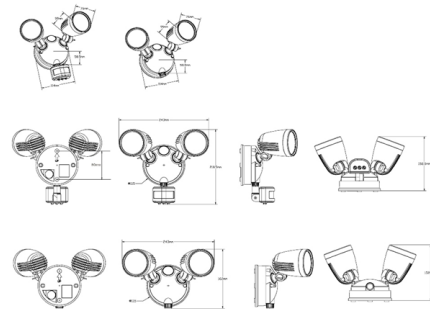

Turtle Friendly

CODE	SYSTEM POWER	EXIT LUMEN	EFFICACY	CCT	DIMENSIONS	LUMINAIRE COLOUR	WEIGHT	INRUSH CURRENT
PSL12BCSPS	12W	953lm	79lm/W	4000K	L252 x W114 x H147 mm	Black	0.55kg	0.65A
		779lm	65lm/W	3000K				
		914lm	76lm/W	5700K				
PSL12WCSPS	12W	953lm	79lm/W	4000K	L252 x W114 x H147 mm	White	0.55kg	0.65A
		779lm	65lm/W	3000K				
		914lm	76lm/W	5700K				
PSL24BCSPT	24W	1847lm	77lm/W	4000K	L210 x W210 x H152 mm	Black	0.80kg	1A
		1486lm	62lm/W	3000K				
		1781lm	74lm/W	5700K				
PSL24WCSPSPT	24W	1847lm	77lm/W	4000K	L210 x W210 x H152 mm	White	0.80kg	1A
		1486lm	62lm/W	3000K				
		1781lm	74lm/W	5700K				