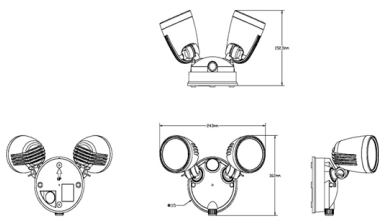

Turtle Friendly

CODE	SYSTEM POWER	EXIT LUMEN	EFFICACY	CCT	DIMENSIONS	LUMINAIRE COLOUR	WEIGHT	INRUSH CURRENT
PSL12BCSPS	12W	953lm	79lm/W	4000K	L252 x W114 x H147 mm	Black	0.55kg	0.65A
		779lm	65lm/W	3000K				
		914lm	76lm/W	5700K				
PSL12WCSPS	12W	953lm	79lm/W	4000K	L252 x W114 x H147 mm	White	0.55kg	0.65A
		779lm	65lm/W	3000K				
		914lm	76lm/W	5700K				
PSL24BCSPT	24W	1847lm	77lm/W	4000K	L210 x W210 x H152 mm	Black	0.80kg	1A
		1486lm	62lm/W	3000K				
		1781lm	74lm/W	5700K				
PSL24WCSPSPT	24W	1847lm	77lm/W	4000K	L210 x W210 x H152 mm	White	0.80kg	1A
		1486lm	62lm/W	3000K				
		1781lm	74lm/W	5700K				