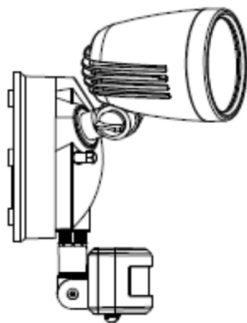

Turtle Friendly

CODE	SYSTEM POWER	EXIT LUMEN	EFFICACY	CCT	DIMENSIONS	LUMINAIRE COLOUR	WEIGHT	INRUSH CURRENT
PSL12BCSPS	12W	953lm	79lm/W	4000K	L252 x W114 x H147 mm	Black	0.55kg	0.65A
		779lm	65lm/W	3000K				
		914lm	76lm/W	5700K				
PSL12WCSPS	12W	953lm	79lm/W	4000K	L252 x W114 x H147 mm	White	0.55kg	0.65A
		779lm	65lm/W	3000K				
		914lm	76lm/W	5700K				
PSL24BCSPT	24W	1847lm	77lm/W	4000K	L210 x W210 x H152 mm	Black	0.80kg	1A
		1486lm	62lm/W	3000K				
		1781lm	74lm/W	5700K				
PSL24WCSPSPT	24W	1847lm	77lm/W	4000K	L210 x W210 x H152 mm	White	0.80kg	1A
		1486lm	62lm/W	3000K				
		1781lm	74lm/W	5700K				