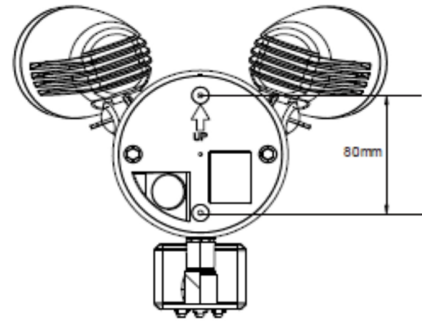

Turtle Friendly

CODE	SYSTEM POWER	EXIT LUMEN	EFFICACY	CCT	DIMENSIONS	LUMINAIRE COLOUR	WEIGHT	INRUSH CURRENT
PSL12BCSPS	12W	953lm	79lm/W	4000K	L252 x W114 x H147 mm	Black	0.55kg	0.65A
		779lm	65lm/W	3000K				
		914lm	76lm/W	5700K				
PSL12WCSPS	12W	953lm	79lm/W	4000K	L252 x W114 x H147 mm	White	0.55kg	0.65A
		779lm	65lm/W	3000K				
		914lm	76lm/W	5700K				
PSL24BCSPT	24W	1847lm	77lm/W	4000K	L210 x W210 x H152 mm	Black	0.80kg	1A
		1486lm	62lm/W	3000K				
		1781lm	74lm/W	5700K				
PSL24WCSPSPT	24W	1847lm	77lm/W	4000K	L210 x W210 x H152 mm	White	0.80kg	1A
		1486lm	62lm/W	3000K				
		1781lm	74lm/W	5700K				