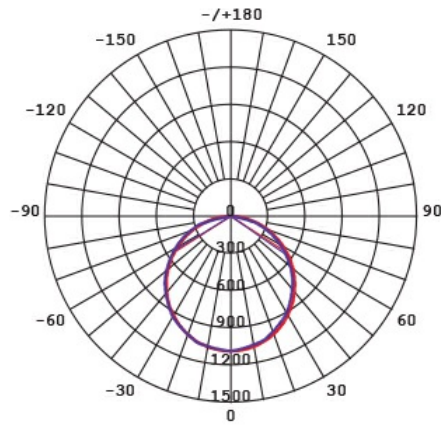

Model No.	Beam Angle (°)	Body Colour	Dimensions (mm)
S9754/606CW	100	White	595(L) x 595(W) x 12(H)
S9754/606DL	100	White	595(L) x 595(W) x 12(H)
S9754/312CW	100	White	1195(L) x 295(W) x 12(H)
S9754/312DL	100	White	1195(L) x 295(W) x 12(H)
S9754/612CW	100	White	1195(L) x 595(W) x 12(H)
S9754/612DL	100	White	1195(L) x 595(W) x 12(H)
S9754/306TC	100	White	595(L) x 295(W) x 12(H)
S9754/606TC	100	White	595(L) x 595(W) x 12(H)
S9754/312TC	100	White	1195(L) x 295(W) x 12(H)
S9754/612TC	100	White	1195(L) x 595(W) x 12(H)
S9754/306EM	100	White	595(L) x 295(W) x 12(H)
S9754/312EM	100	White	1195(L) x 295(W) x 12(H)
S9754/612EM	100	White	1195(L) x 595(W) x 12(H)
S9754/606EM	100	White	595(L) x 595(W) x 12(H)

## Photometric Data

Unit: cd C0/C180 \_\_\_\_\_ C90/C270 \_\_\_\_\_

**S9754/312TC at 4000K**

**S9754/606TC at 5700K**