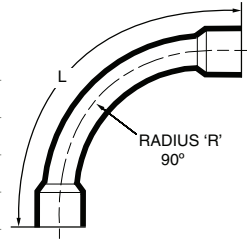

Bends

VINIDEX CODE	SIZE (mm)	TELSTRA CODE	DEGREE	C'LINE RADIUS	MINIMUM QTY
30110	20	73/281	90	100	1
32570	20	73/271	90	305	1
33370	50	73/119	45	305	1
32550	50	73/276	90	305	1
32553	50	73/110	90	800	1
33208	100	73/286	90	356	1
33210	100	73/302	90	508	1
33219	100	73/109	90	800	1

Coupling

VINIDEX CODE	SIZE (mm)	TELSTRA CODE	TYPE	CARTON QTY	BAG QTY	MINIMUM QTY
30205	20	73/37		400	20	20
30230	50	73/48		100	10	10
32710	100	73/241	TYPE 1	-	20	-
32240	110 x 110	73/243	COMMS - PE	-	25	-

Joiner

VINIDEX CODE	SIZE (mm)	TELSTRA CODE	TYPE	CARTON QTY	MINIMUM QTY
33438	63-50	73/176	PVC	100	1
33446	100 x 110	73/185	PVC - PE	25	1

Plugs

VINIDEX CODE	SIZE (mm)	TELSTRA CODE	TYPE	CARTON QTY	MINIMUM QTY
30050	20	73/216		800	1
30655	50	73/218		150	1
98911	100	73/44	TAPERED PLUG	75	1